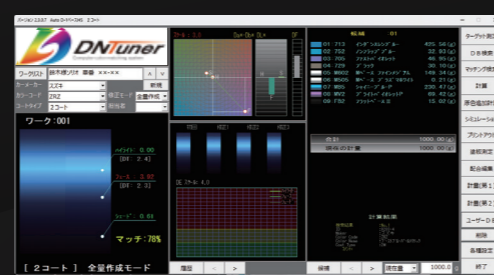

DNTuner
Computer color matching system

DAI NIPPON TORYO CO.,LTD.

調色時間の短縮、配合データ管理、人材育成が
1台で行えます。

スピードスタートで差がつく

実車に一番近い配合を数あるデータベースの中から引き出すため、スタート時点で差が付きません。

どんな塗色でも近い配合から始められる

色コードが分からない、どんな原色の組合せかわからない、そんな時でもDNTunerが近い配合を導き出します。

データ登録機能でさらに時間短縮

作成した配合をデータとして登録管理ができるので、次回色作成時に調色作業の必要がなく時間短縮できます。

塗料の無駄を減らしたい

不必要な原色を選定しないよう、自動補正機能で調合前に方向性を確認することもできます。

ソリッドカラーフルCCM機能搭載

ソリッドカラーにおいてはカラーサーチだけでなく、フルCCM計算機能を搭載しているため、企業色でもデータの作成が可能。

調色を始める方の人材育成を強力にサポート

～何の色を入れたいのかわからないから、DNTuner が最適な色を導く～
調色時の色の変化など、DNTの歴史と経験が凝縮されているので人材育成にも貢献します。

何を入れるか悩む時代から…機械を利用して悩まない時代へ

BODY SHOP

ビギナーからベテランまで調色技能の向上に役立つアイテムを最新のアプリケーションとセットでお届け致します。

カラーセンサー

スケール

専用
アプリケーション

インターネット回線を利用して最新配合に
アップグレードできます。