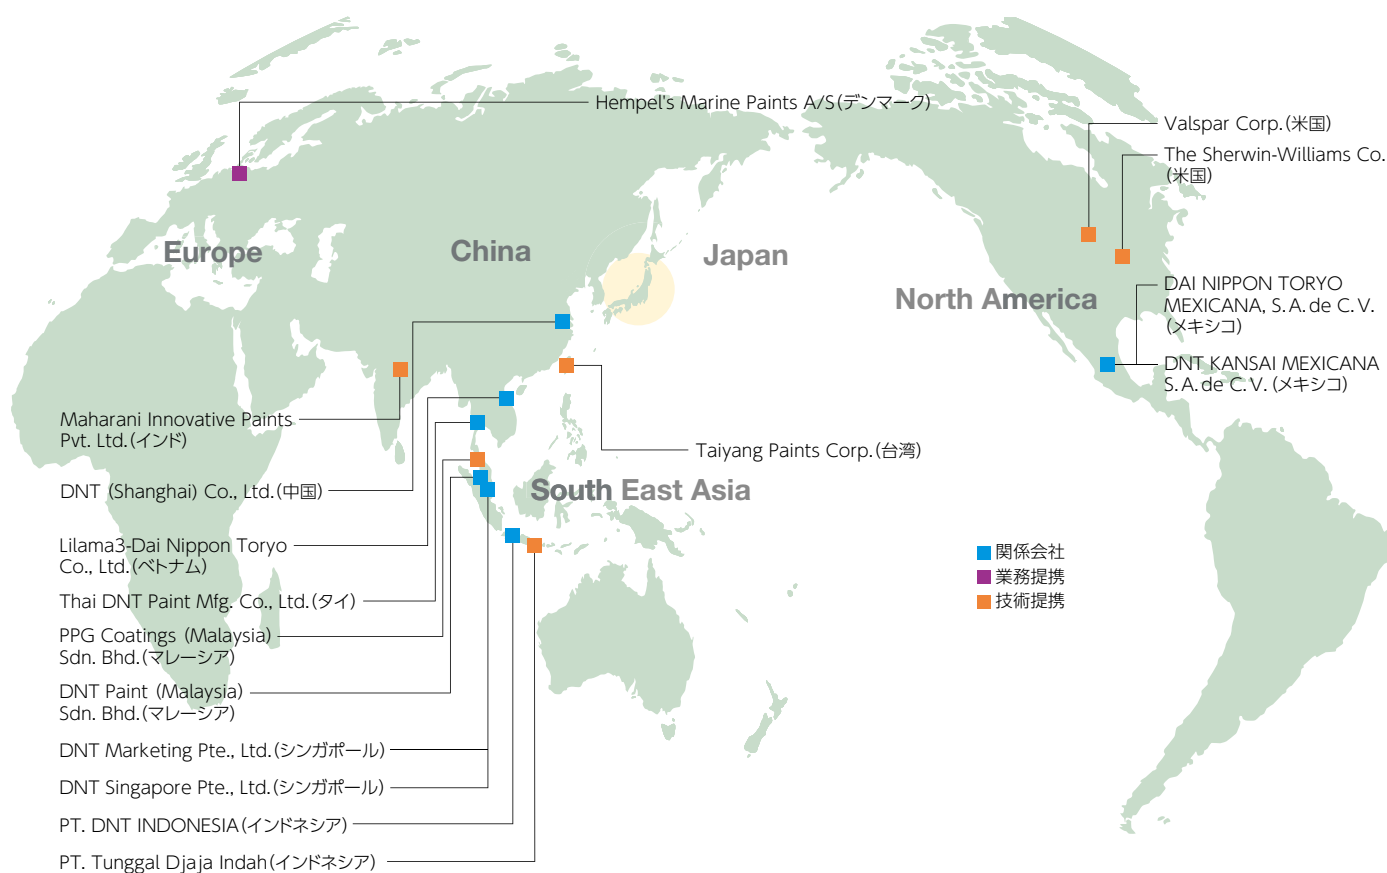

国内・海外ネットワーク

国内ネットワーク

那須事業所

- 本社(事業所)
- 営業所
- 事業所(工場・研究所)
- 関係会社本社

小牧事業所

本社・大阪事業所

- 本社・大阪事業所／大阪市此花区
- 那須事業所／栃木県大田原市
- 小牧事業所／愛知県小牧市
- 東京営業本部／東京都大田区
- 東日本販売部／札幌営業所・仙台営業所・北関東営業所・埼玉営業所・東京営業所・新潟営業所・千葉営業所・神奈川営業所・静岡営業所
- 西日本販売部／名古屋営業所・富山営業所・大阪営業所・京滋営業所・神戸営業所・岡山営業所・広島営業所・高松営業所・福岡営業所・長崎営業所
- 工場／那須事業所・小牧事業所

■海外ネットワーク

NET WORK

■海外関係会社

- Thai DNT Paint Mfg. Co., Ltd. (タイ)
- DNT Singapore Pte., Ltd. (シンガポール)
- DNT Marketing Pte., Ltd. (シンガポール)
- DNT Paint (Malaysia) Sdn. Bhd. (マレーシア)
- PT. DNT INDONESIA (インドネシア)
- Lilama3-Dai Nippon Toryo Co., Ltd. (ベトナム)
- DNT (Shanghai) Co., Ltd. (中国)
- DAI NIPPON TORYO MEXICANA S.A.de C.V. (メキシコ)
- DNT KANSAI MEXICANA S.A.de C.V. (メキシコ)

■業務提携

- Hempel's Marine Paints A/S (デンマーク)

■技術提携

- Taiyang Paints Corp. (台湾)
- PT. Tunggal Djaja Indah (インドネシア)
- PPG Coatings (Malaysia) Sdn. Bhd. (マレーシア)
- The Sherwin-Williams Co. (米国)
- Valspar Corp. (米国)
- Maharani Innovative Paints Pvt. Ltd. (インド)