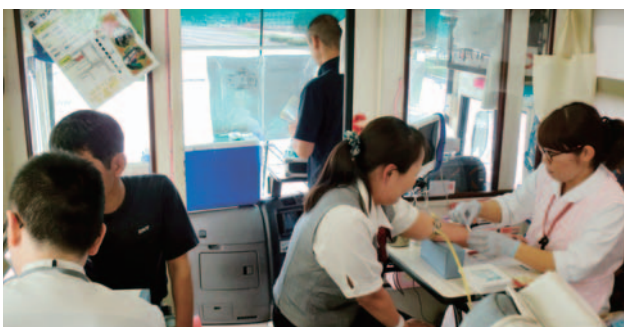

献血風景

エネマネハウス2015 ワセダライブハウス (早稲田大学出展のモデルハウス) 製作へ協賛

当社は「エネマネハウス2015」早稲田大学出展のモデルハウス(出展名:ワセダライブハウス)に遮熱塗料「エコクールマイルドJ」を提供し、塗装協力を行いました。

同展示会では、経済産業省が主催となり、大学と民間企業が連携して、「学生が考える、将来の家」をテーマに、「エネルギー」「ライフ」「アジア」の3つのコンセプトのもと、先進的な技術や新たな住まいの方法を提案したモデルハウスを展示しています。

早稲田大学では「住まい手による施工が可能な住宅」というテーマのもと、学生たち自身が中心となりモデルハウスの設計から施工までを行いました。そこで当社は塗料提供だけでなく、学生に養生作業から塗装技能、塗装道具の使い方などを指導しました。

そして、早稲田大学のモデルハウスは、同展示会で見事最優秀賞を受賞しました。